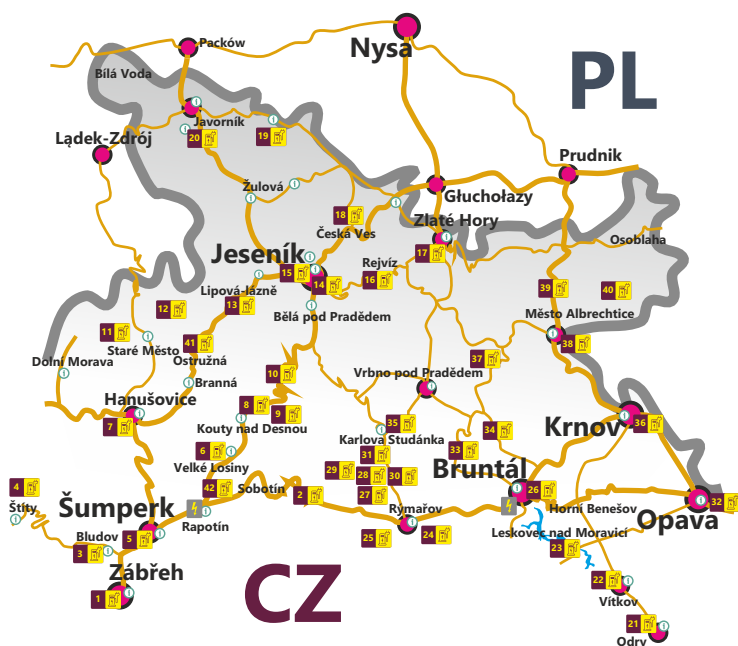

2x nabíječka **SHIMANO**

4x zásuvka 230V pro **vaši nabíječku na elektrokolo**

LEGENDA

NABÍJECÍ STANICE

DALŠÍ MOŽNOST
NABÍJENÍ

INFORMAČNÍ CENTRUM

Více o projektu naleznete na
www.jeseniky.cz

#nezapomen*na*jeseniky