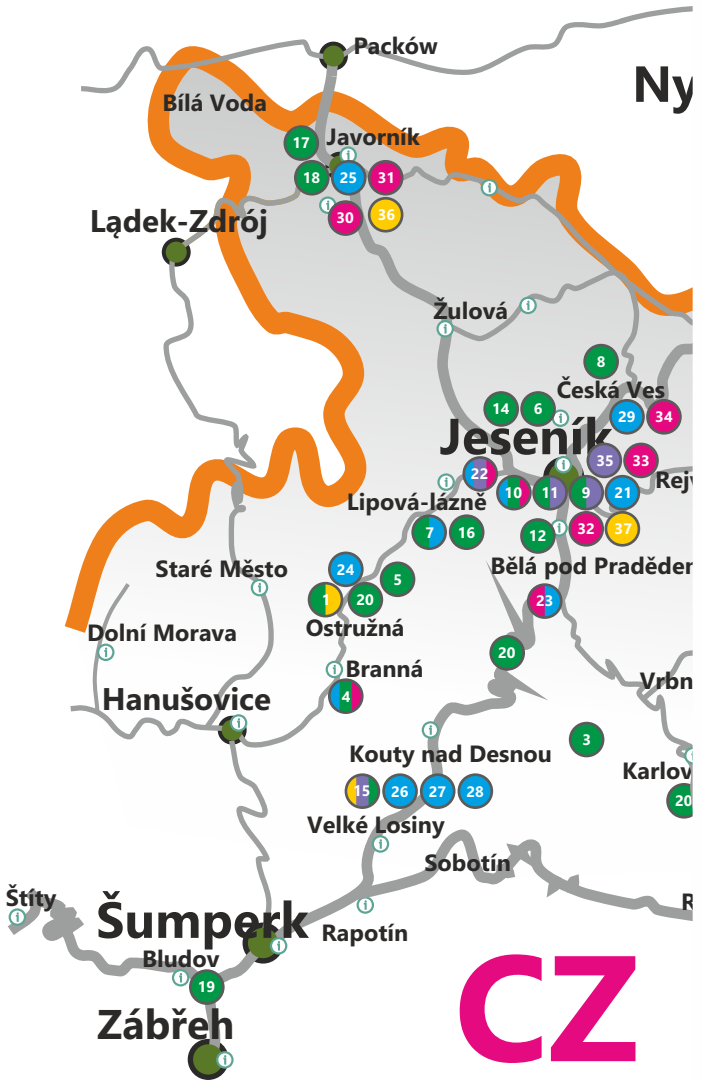

Mapa

bonusii

Apartmama Lipová

Lipová-lázně 566, 790 61 Lipová-lázně

Tel.: +420 603 576 844

www.apartmama.cz

Areál Skiland Ostružná a Petříkov

Ostružná 146, 788 25 Ostružná