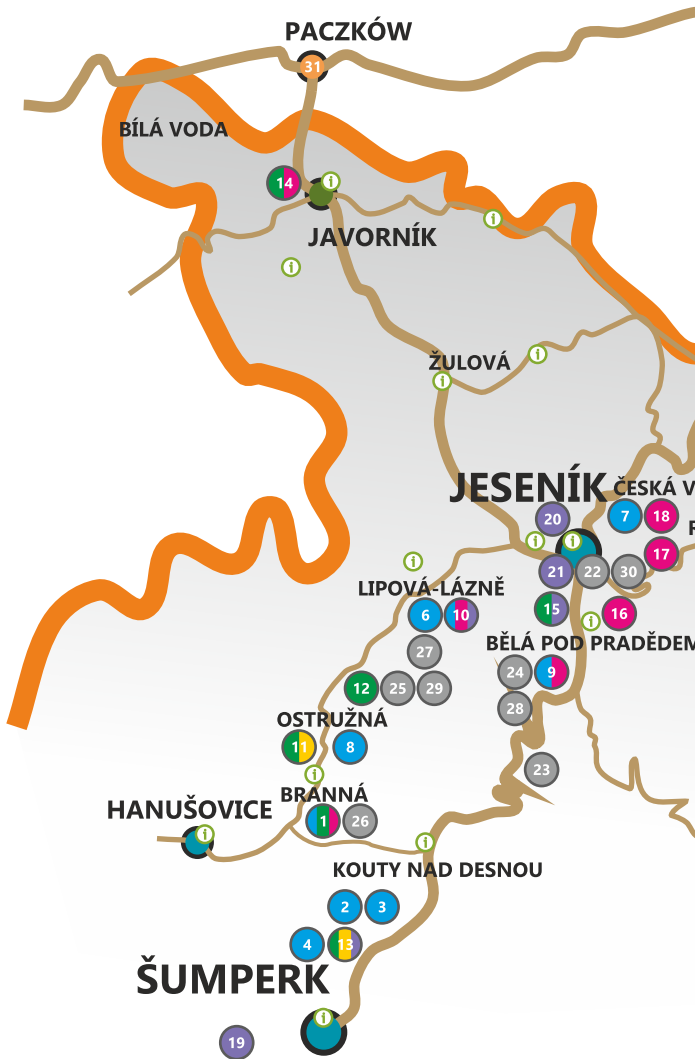

20% sleva na servis lyží

20% sleva na půjčení

lyžařského, snb vybavení, sněžnic, chráničů

Mapa bonu

msu

Płynárenské muzeum

ul. Pocztowa 6, Paczków
tel.: +48 77 431 68 34

www.muzeumgazownictwa.pl