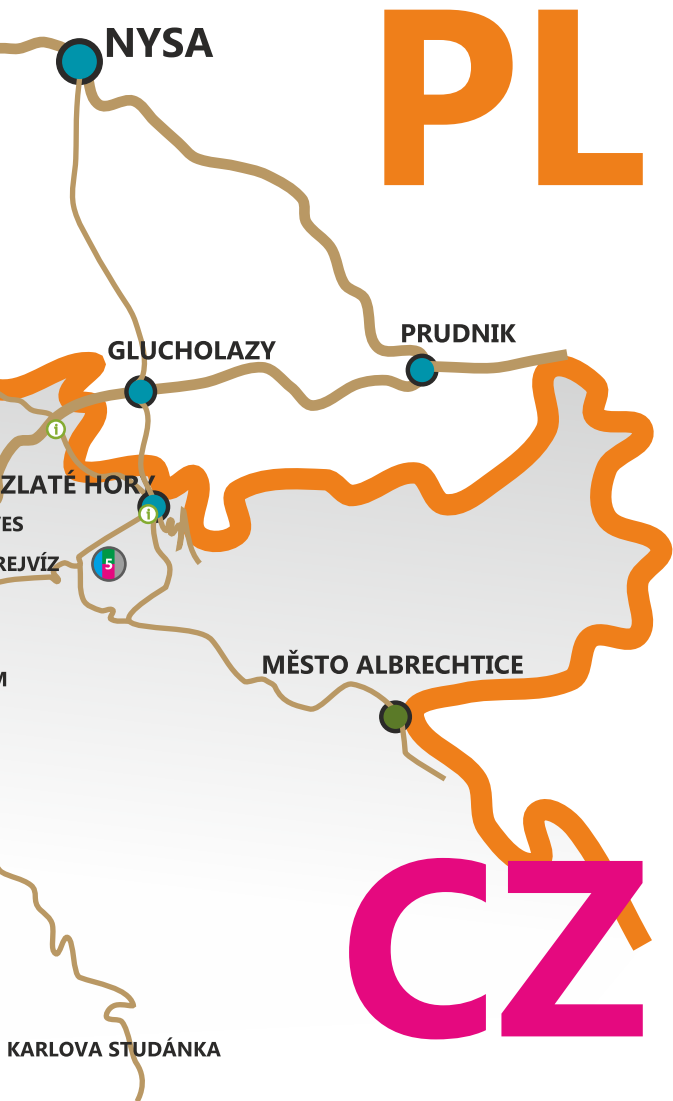

20% sleva na servis lyží

20% sleva na půjčení

lyžařského, snb vybavení, sněžnic, chráničů

Mapa bonu

msu

Płynárenské muzeum

ul. Pocztowa 6, Paczków
tel.: +48 77 431 68 34

www.muzeumgazownictwa.pl